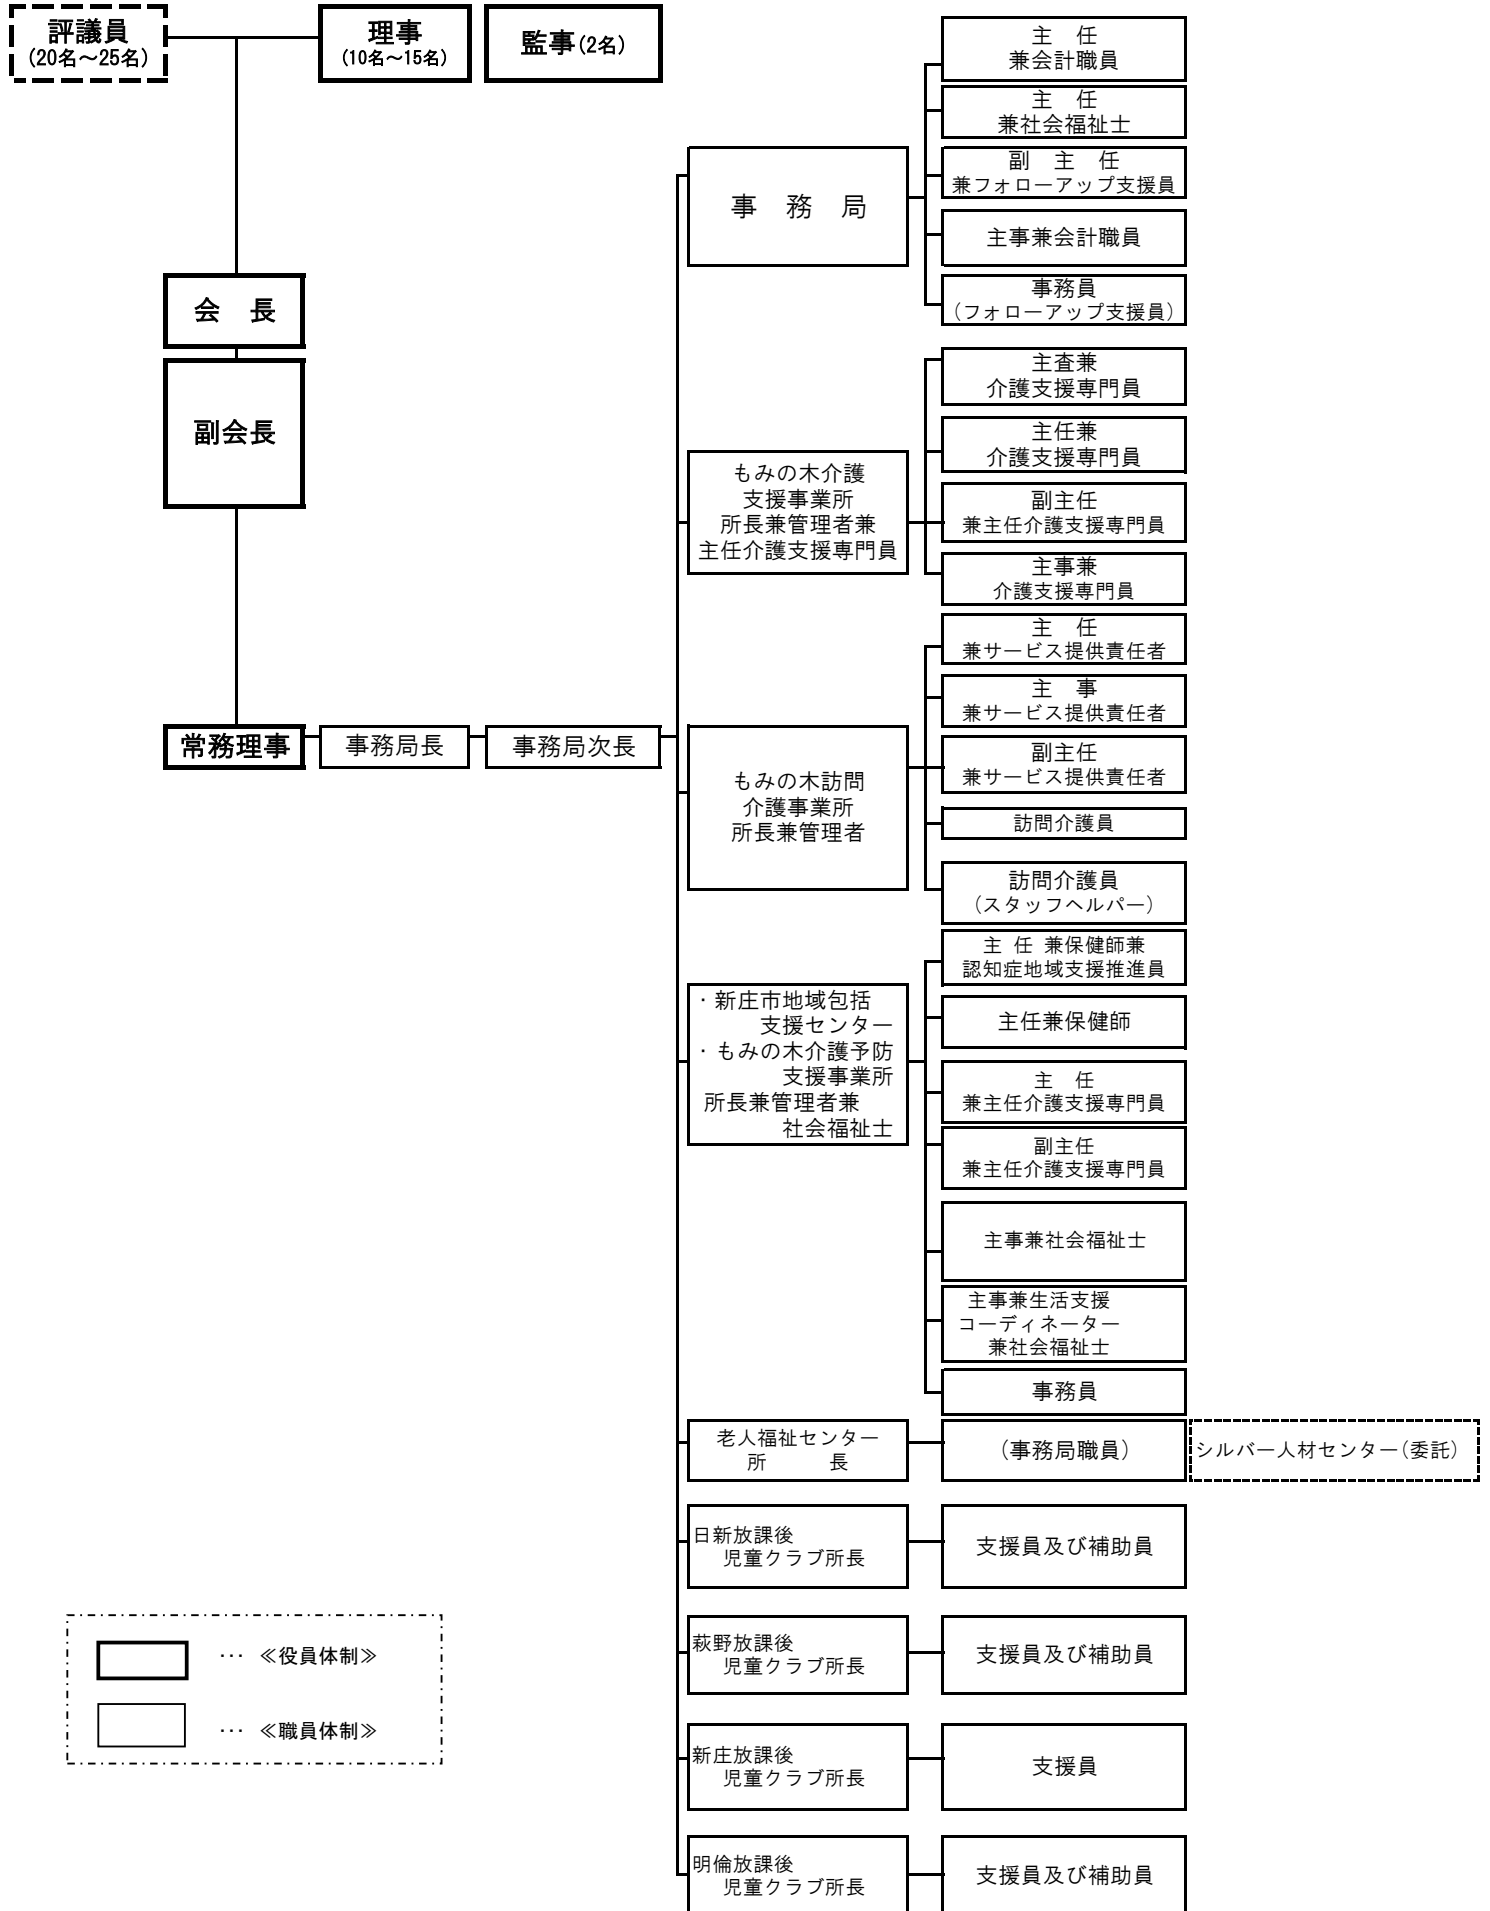

新庄市社会福祉協議会組織・事務機構

… 《役員体制》
 … 《職員体制》